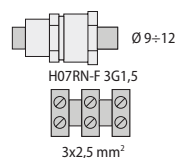

14471694

14471894

14471494

14471594

14471794

14006902

KOA LINE STR/PC

max 12 kg

0,125 m²

Min 150 mm

\varnothing 9÷12

H07RN-F 3G1,5

3x2,5 mm²

\varnothing 9÷12

H07RN-F 5G1,5

5x2,5 mm²